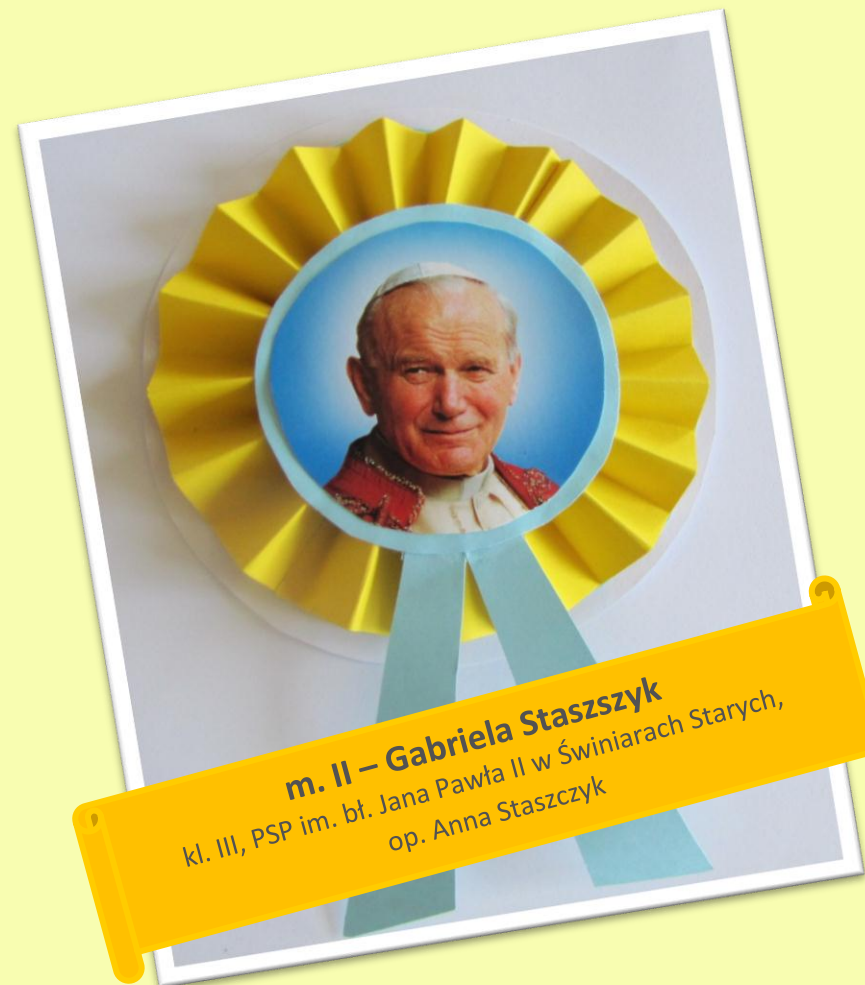

VII GMINNY KONKURS PAPIESKI
„JAN PAWEŁ II BYŁ, JEST I BĘDZIE...”

A yellow paper scroll graphic with a white border, featuring a hole punch on the left and a rolled-up end on the right. The text is centered on the scroll.

GRUPA WIEKOWA: kl. I

m. I – Agnieszka Żugaj
kl. I, PSP w Gieraszowicach

m. II – Mikołaj Borycki
kl. I, PSP w Łoniowie

m. III – Aleksandra Latra
kl. I, PSP im. Jana Pawła II w Łążku,
op. Agata Mazur

m. III – Maksymilian Misiak
kl. I, PSP im. bł. Jana Pawła II w Świniarach
Starych, op. Danuta Wójcik

GRUPA WIEKOWA: kl. II

m. II – Ilona Ślęzak
kl. II, PSP im. Jana Pawła II w Łążku,
op. Aneta Ślęzak - mama

m. I – Maria Okoń
kl. II, PSP im. bł. Jana Pawła II w Świniarach Starych,
op. Wioletta Ciżła

m. III – Oliwia Marynowska
kl. II, PSP w Łoniowie
op. Bogumiła Mańkowska

GRUPA WIEKOWA: kl. III

m. I – Weronika Rzeźnik
kl. III, PSP im. bł. Jana Pawła II w Świniarach Starych,
op. Anna Staszczuk

m. II – Gabriela Staszczuk
kl. III, PSP im. bł. Jana Pawła II w Świniarach Starych,
op. Anna Staszczuk